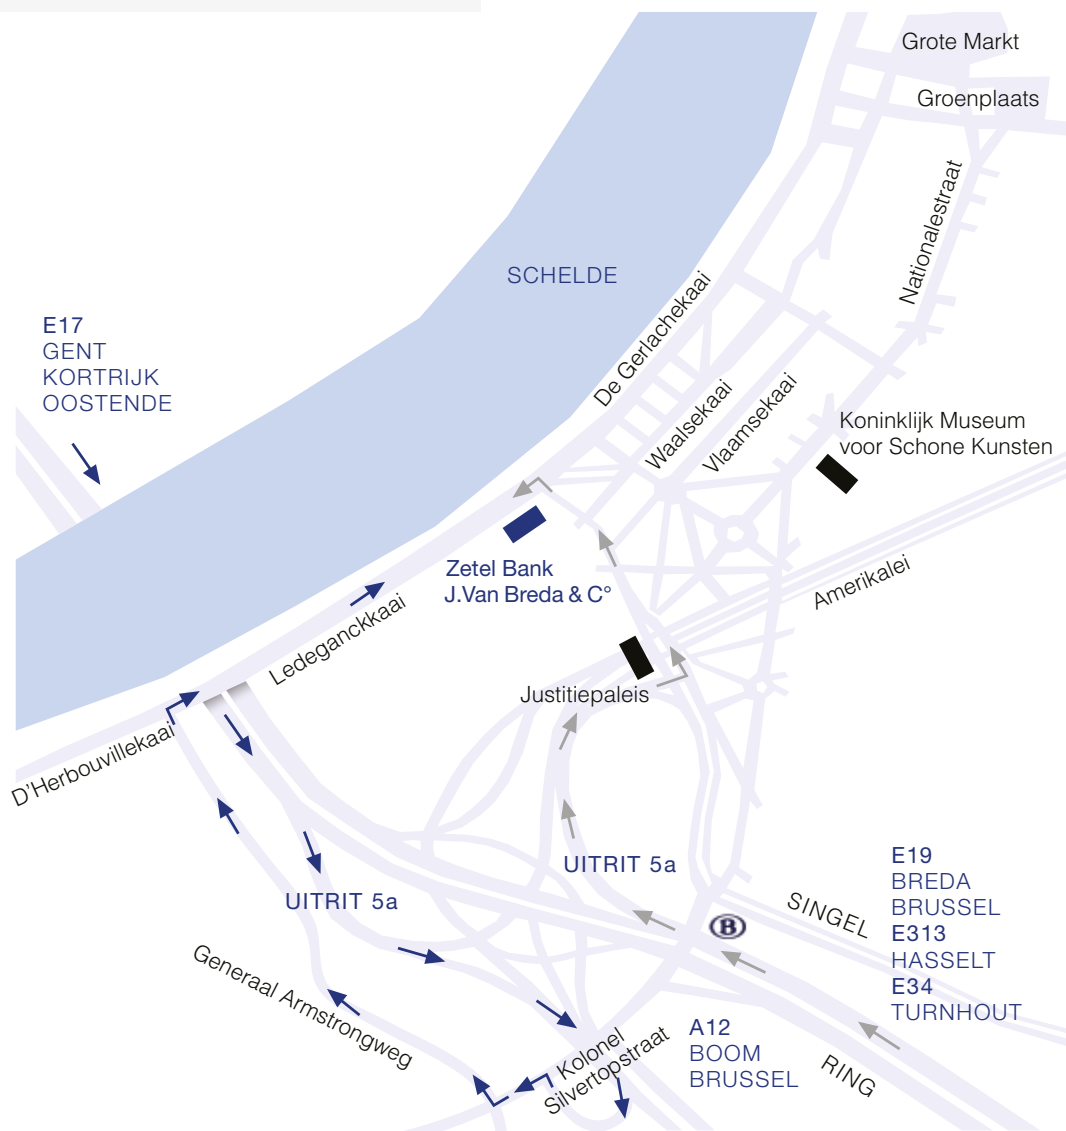

03 217 53 33  
elke bankwerkdag van 9 tot 17u

Bank J. Van Breda & C°  
Ledeganckkaai 7, 2000 Antwerpen

[www.bankvanbreda.be](http://www.bankvanbreda.be)

**Parking:** ondergrondse parkeerplaats voor bezoekers: niveau -1, ingang rechts van ons gebouw

**Vélo-station:** 342 Nieuw-Zuid (Jos Smolderenstraat, achter ons gebouw, 200m)

**Tram:** lijn 1 en 4 Bolivarplaats (Justitiepaleis, 700m)

**Trein:** station Antwerpen-Zuid (Singel, 1,9 km)